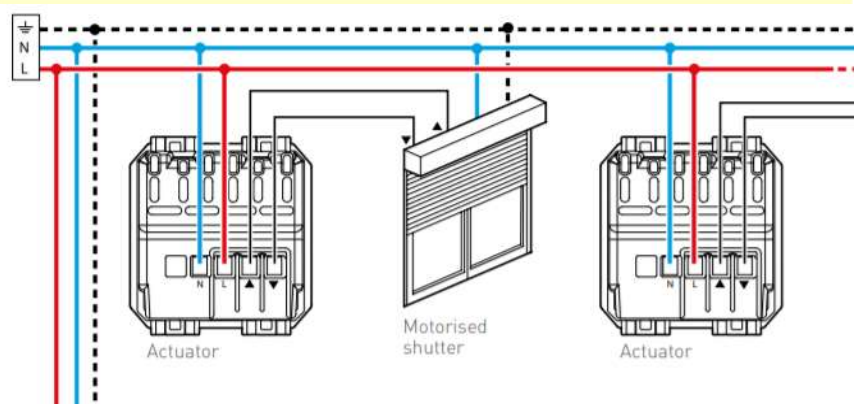

CICLO DE PALESTRAS LEGRAND

INSTALAÇÕES ELÉTRICAS CONVENCIONAIS E AUTOMATIZADAS

Coordenação: Prof. Paulo Rocha

Palestrante: Eng. Leonardo Coutinho

Palestra Maracanã

Local: Campus Maracanã - UERJ

Maracanã/SI.5111-F